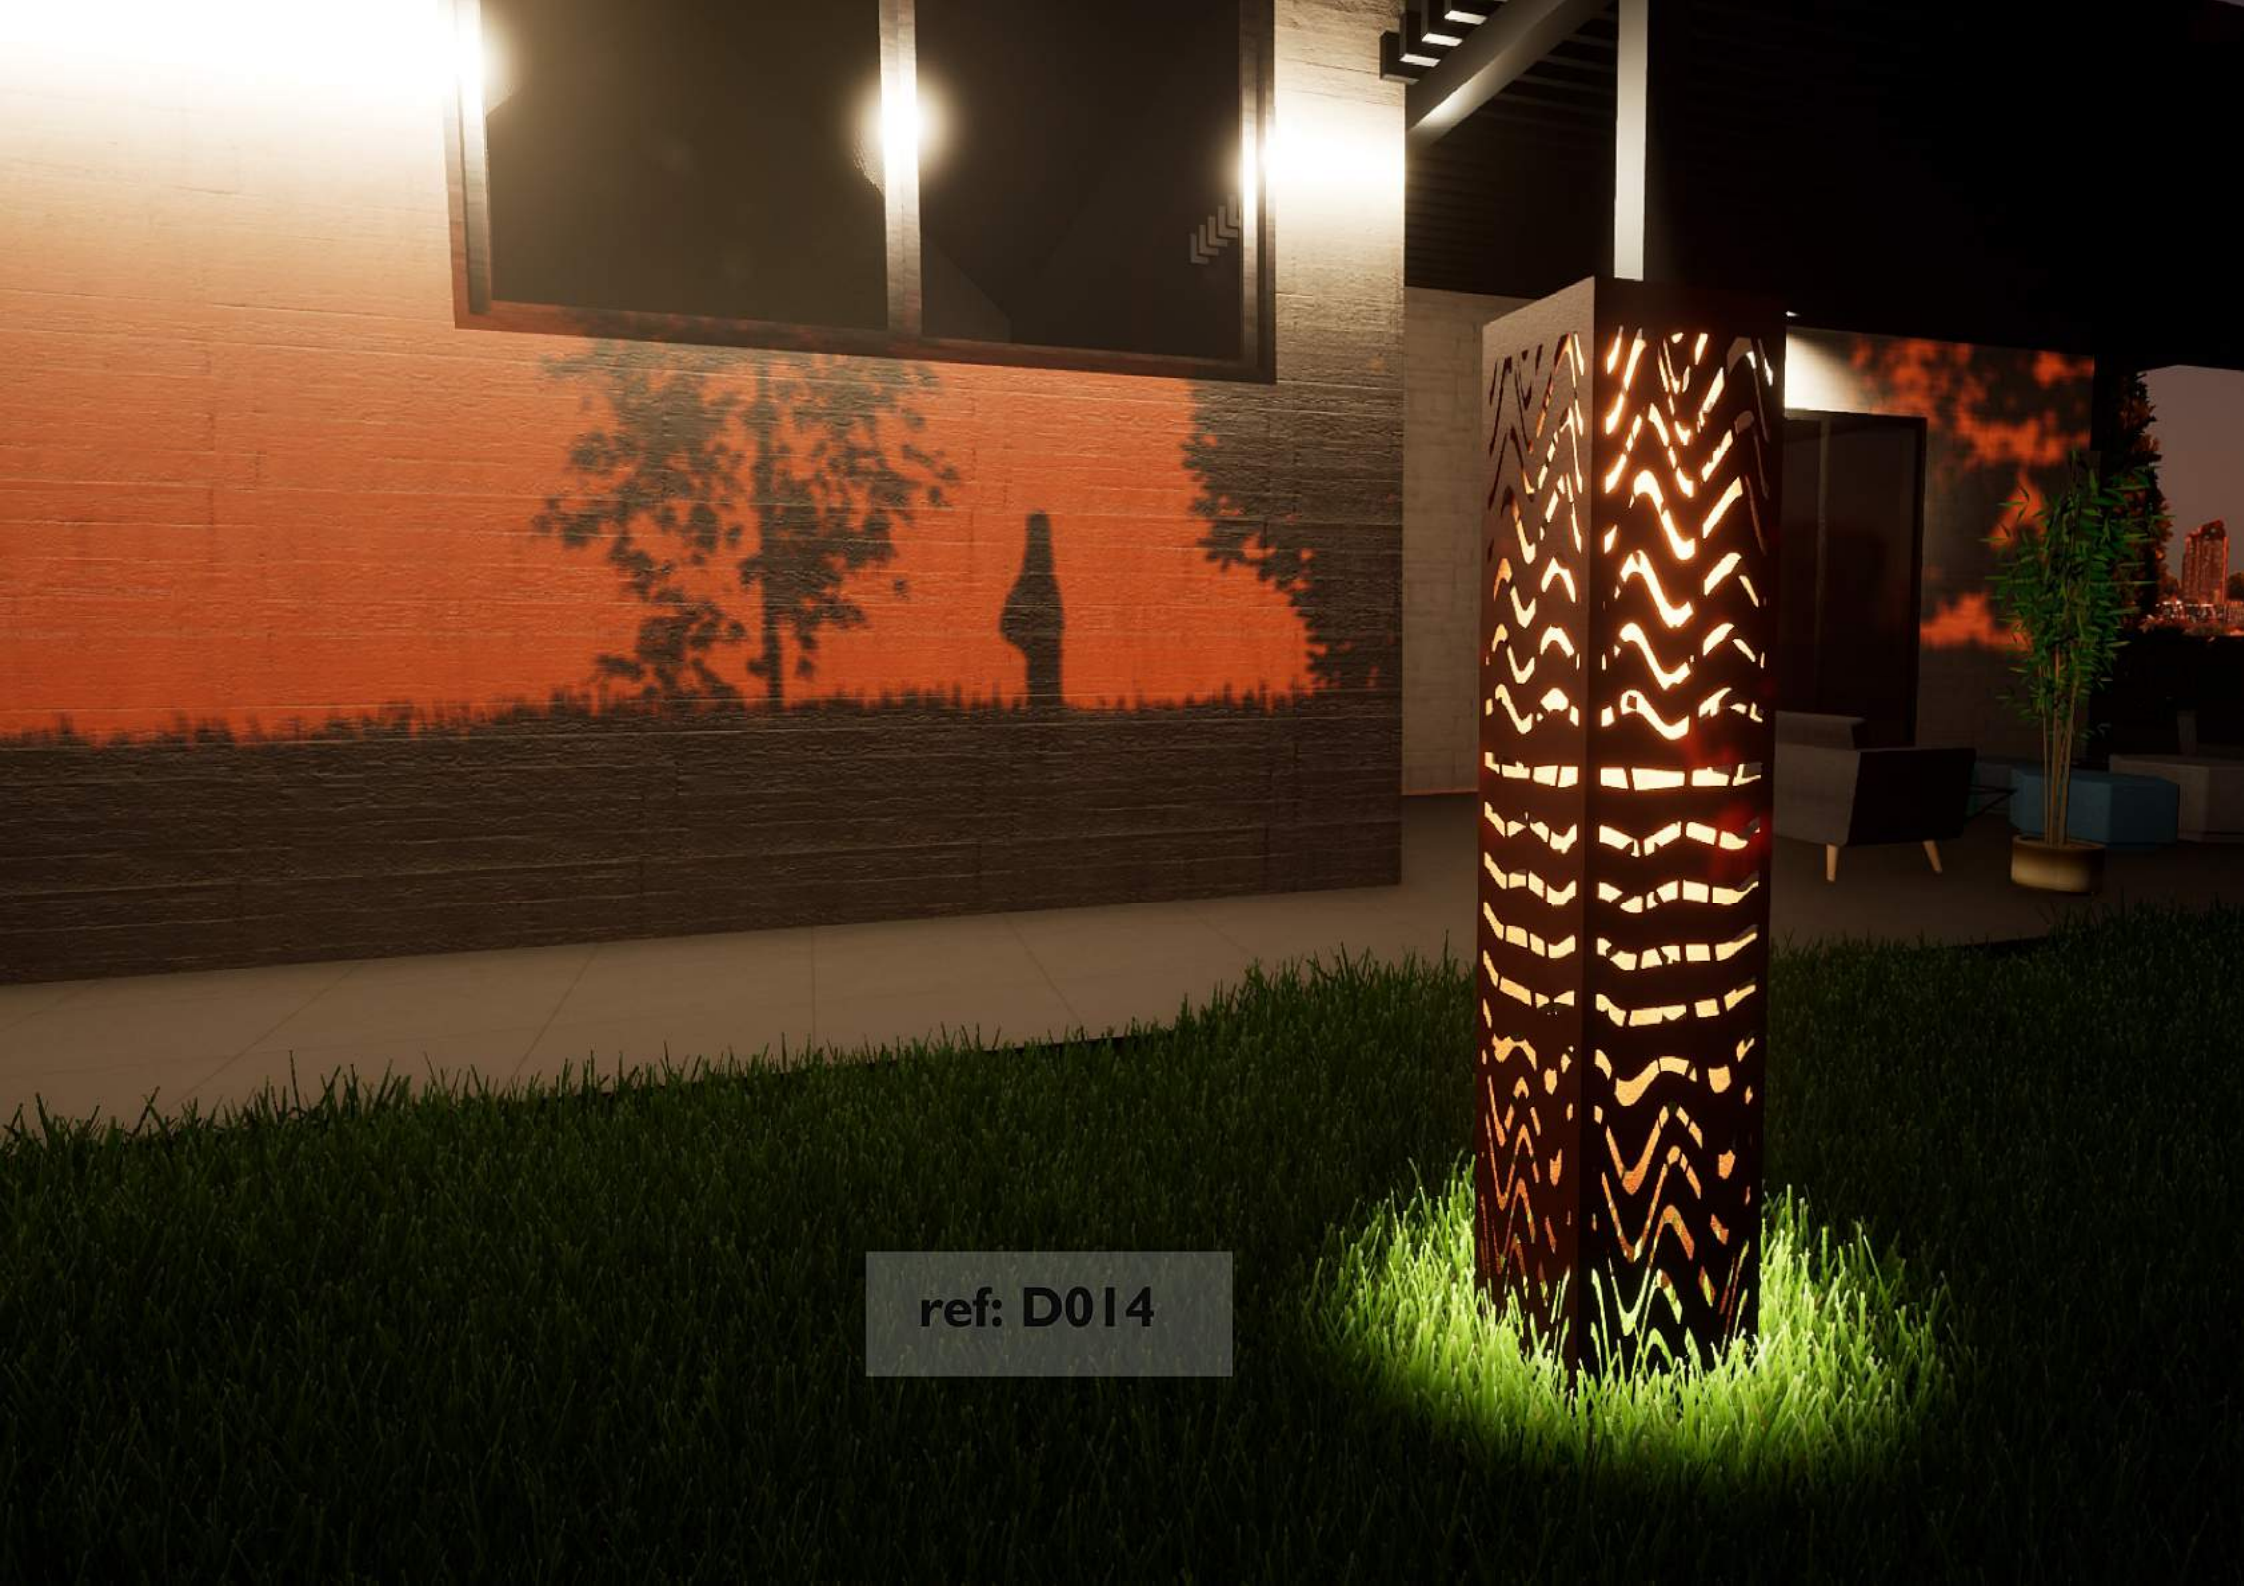

ref: D013

ref: D014

ref: **BE01**

As lareiras exteriores a Bioetanol são a solução perfeita para o aquecimento do seu terraço, tornando-o mais acolhedor e relaxante

**Lareira Exterior
para Grill e
decoração**