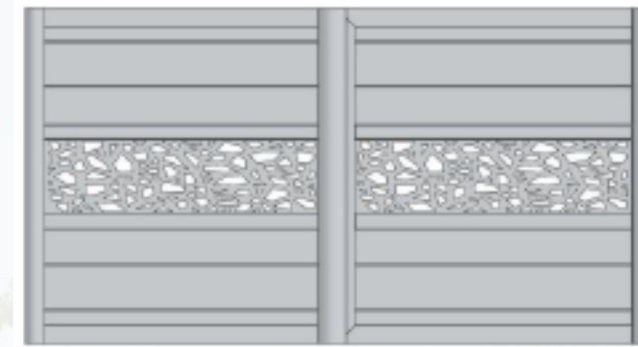

MODELO CABEÇO DE NEVE

A

B

Portões de Duas Folhas

Estilo «Signature»

MODELO SERRA DA ESTRELA

Estilo «Signature»

MODELO SERRA DO CARAMULO

Estilo «Signature»

MODELO SERRA DE CASTRO DAIRE

MODELO SERRA DA ESTRELA

A1

A2

MODELO SERRA DE CASTRO DAIRE

C1

MODELO SERRA DO CARAMULO

B1

B2

B3

B4

Mais Padrões Disponíveis

Soluções de gradeamento

Estilo «Signature»

MODELO ALBUFEIRA