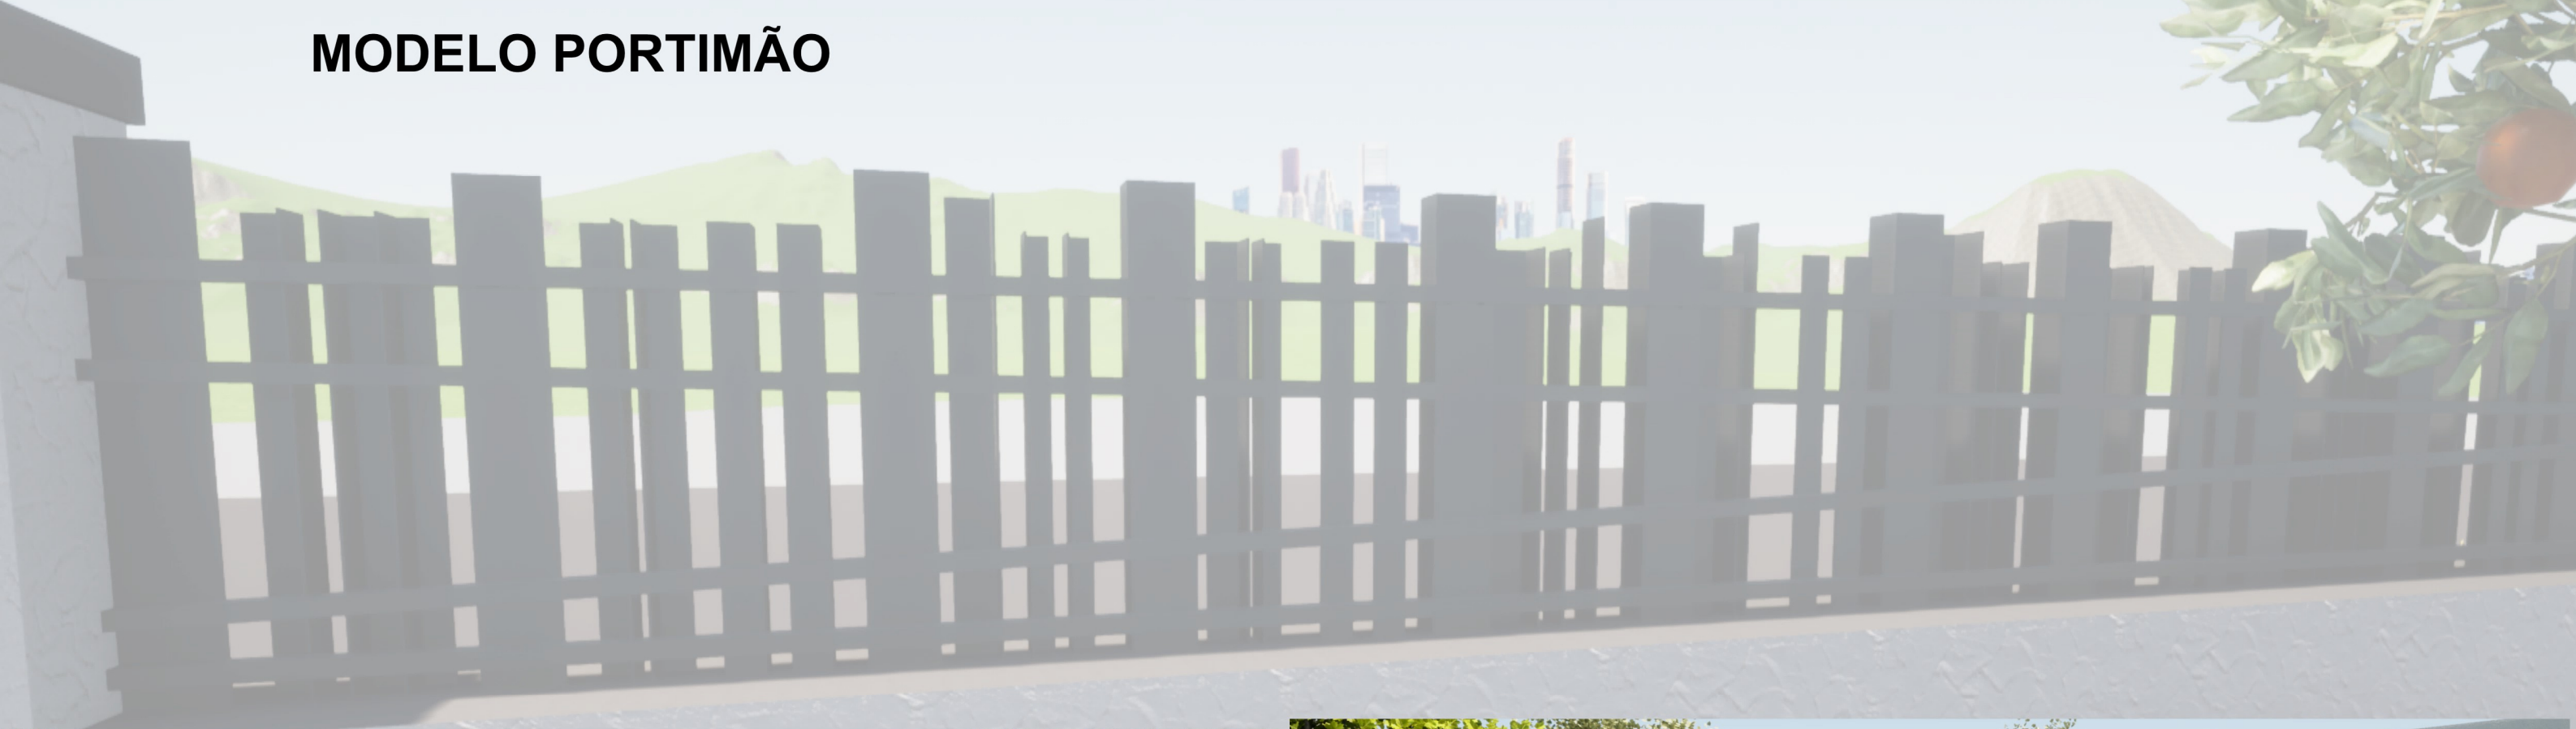

Estilo «Signature»

MODELO SERRA DE CASTRO DAIRE

MODELO SERRA DA ESTRELA

A1

A2

MODELO SERRA DE CASTRO DAIRE

C1

MODELO SERRA DO CARAMULO

B1

B2

B3

B4

Mais Padrões Disponíveis

Soluções de gradeamento

Estilo «Signature»

MODELO ALBUFEIRA

Estilo «Signature»

MODELO PORTIMÃO

Estilo «Signature»

MODELO FARO

Estilo «Signature»

MODELO TAVIRA

Estilo «Design»

Mais Padrões Disponíveis

Estilo «Modern»

Soluções gradeamento Varandas

Estilo «Modern»

Estilo «Signature»

Estilo «Signature»

D1

D2

D3