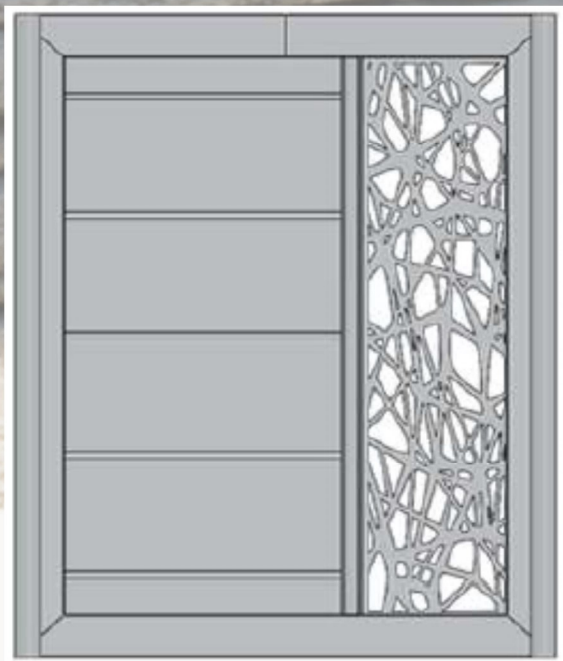

MODELO CABEÇO DE NEVE

A

B

Portões de Duas Folhas

Estilo «Signature»

MODELO SERRA DA ESTRELA

Estilo «Signature»

MODELO SERRA DO CARAMULO

Estilo «Signature»

MODELO PORTIMÃO

Estilo «Signature»

MODELO FARO

Estilo «Signature»

MODELO TAVIRA

Estilo «Design»

Mais Padrões Disponíveis

Estilo «Modern»

Soluções gradeamento Varandas

Estilo «Modern»

Estilo «Signature»

Estilo «Signature»

D1

D2

D3