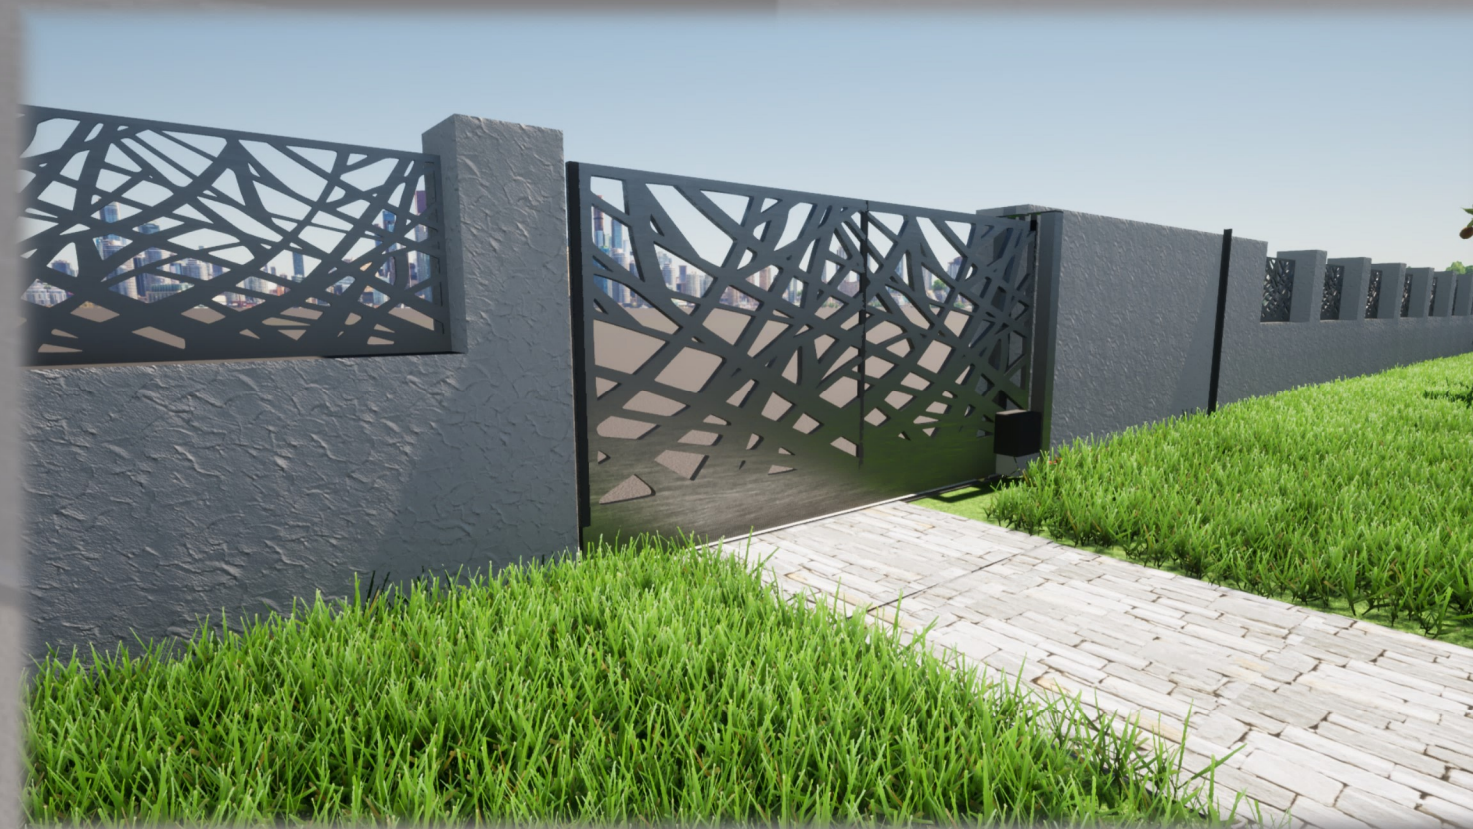

VISCUT

DAMOS CORTE À SUA IDEIA!

CATÁLOGO DE PRODUTOS INOVADORES

PORTÕES E SOLUÇÕES DE GRADEAMENTO
PARA EXTERIOR

WWW.VISCUT.PT

Portões de Correr

VISCUT

Estilo «Abstract»

Mais Padrões Disponíveis

Estilo «Nature»

Mais Padrões Disponíveis

Estilo «Signature»

MODELO CARAMULO

Estilo «Signature»

MODELO CARAMULINHO

Estilo «Signature»

MODELO CABEÇO DE NEVE

A

B

Portões de Duas Folhas

Estilo «Signature»

MODELO SERRA DA ESTRELA

Estilo «Signature»

MODELO SERRA DO CARAMULO

Estilo «Signature»

MODELO SERRA DE CASTRO DAIRE

MODELO SERRA DA ESTRELA

A1

A2

MODELO SERRA DE CASTRO DAIRE

C1

MODELO SERRA DO CARAMULO