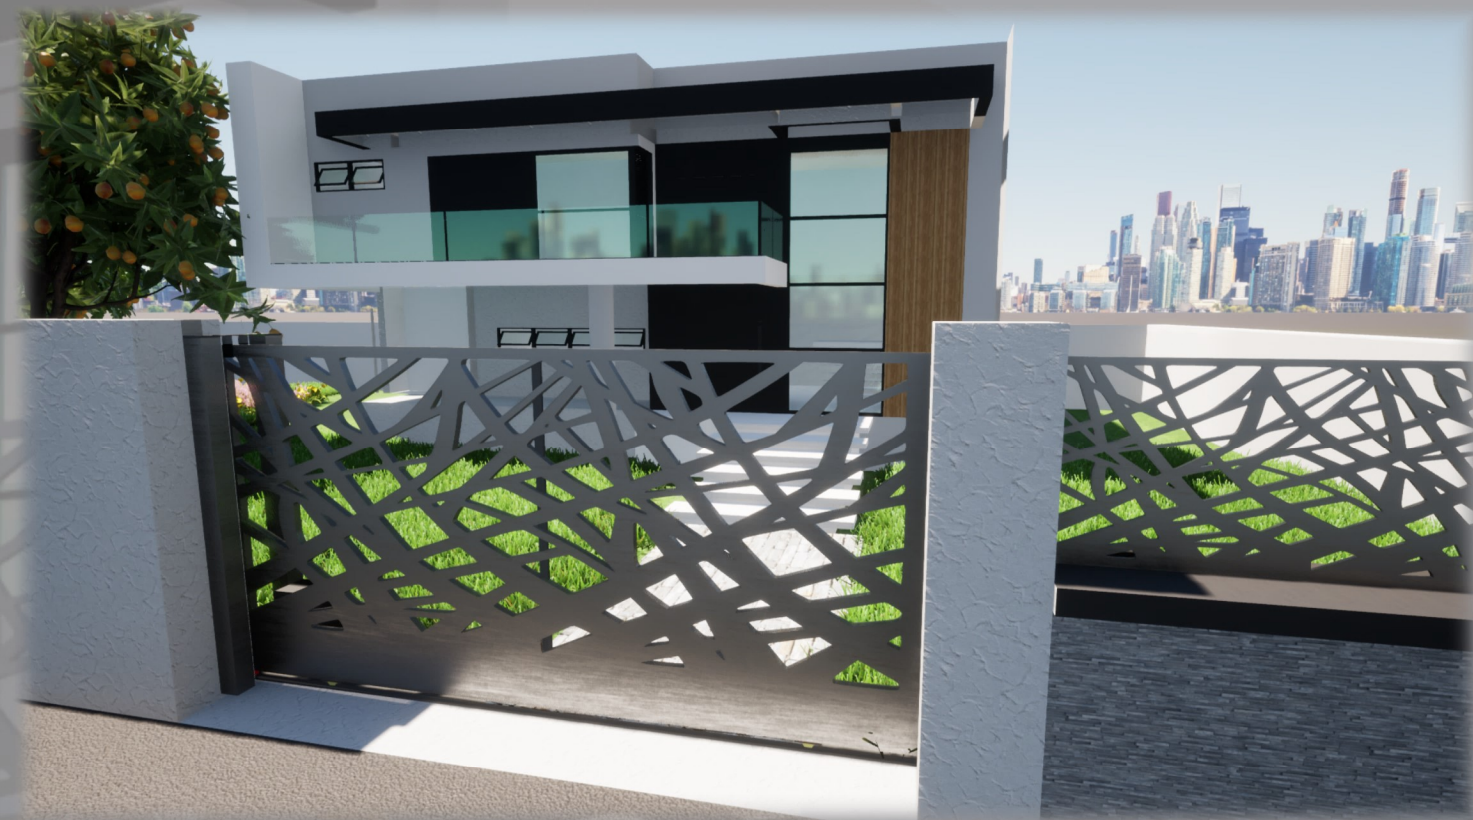

VISCUT

DAMOS CORTE À SUA IDEIA!

CATÁLOGO DE PRODUTOS INOVADORES

PORTÕES E SOLUÇÕES DE GRADEAMENTO
PARA EXTERIOR

WWW.VISCUT.PT

Portões de Correr

VISCUT

Estilo «Abstract»

Mais Padrões Disponíveis

Estilo «Nature»

Mais Padrões Disponíveis

Estilo «Signature»

MODELO CARAMULO

Estilo «Signature»

MODELO CARAMULINHO

Estilo «Signature»

MODELO CABEÇO DE NEVE

A

B

Portões de Duas Folhas

Estilo «Signature»

MODELO SERRA DA ESTRELA

Estilo «Signature»

MODELO SERRA DO CARAMULO

Estilo «Signature»

MODELO SERRA DE CASTRO DAIRE

MODELO SERRA DA ESTRELA

A1

A2

MODELO SERRA DE CASTRO DAIRE

C1

MODELO SERRA DO CARAMULO